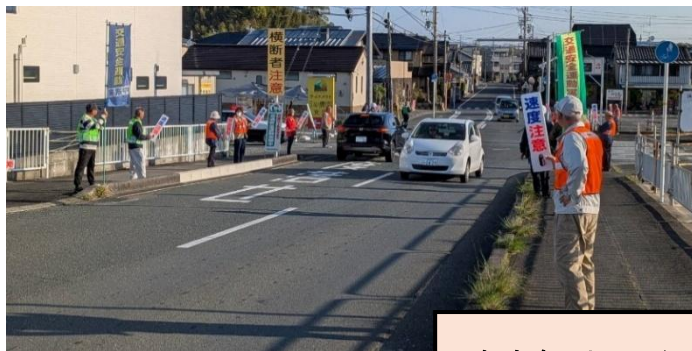

自治会 4月の主な活動
上左…春の交通安全事前広報街頭指導 4月6日(月)
上右…組長会 4月11日(土)
下左…ポンプ点検 4月12日(日)
下右…年度末監事監査 4月8日(水)