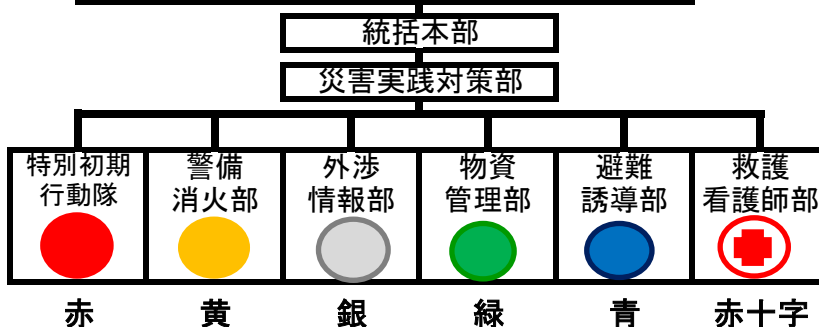

平成28年4月1日現在 人口 2,894人 男 1,412人 女1,482人 世帯数 1,057戸

12月14日(水)ひよこクラブのクリスマス会の模様です。サンタさんからのプレゼントで子供達は大喜びです。

12月15日(木)村檜幼稚園の家族餅つき会が開催され園児たちは出来上がったお餅を美味しそうに食べていました。

村檜町自主防災隊 組織色区分

村檜町自主防災隊の各部の担当者が誰か分からないとの指摘を受けヘルメットに色分けのテープを貼付する事により、誰がどの担当かを判別できるようにしました。各部の色分けは上記の通りですので確認して下さい。